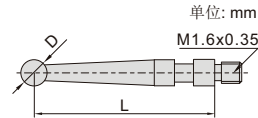

杠杆表测针

6284-3

(mm)

型号	适用的杠杆表	测头材质	L	D
6284-1	2380-08 2381-08 2398-08 2399-08	钢	13.5	SØ1
6284-31		红宝石	13.5	SØ1
6284-3		硬质合金	13.5	SØ2
6284-4		红宝石	13.5	SØ2
6284-8		硬质合金	13.5	SØ3
6284-21	2380-02C 2381-02C 2381-021C	钢	12.5	SØ1
6284-22		硬质合金	12.5	SØ2
6284-24		红宝石	12.5	SØ2
6284-23		硬质合金	12.5	SØ3
6284-61	2386-16A 2480-16	钢	13.5	SØ1
6284-62		硬质合金	13.5	SØ2
6284-63		红宝石	13.5	SØ2
6284-64		硬质合金	13.5	SØ3

(mm)

型号	适用的杠杆表	测头材质	L	D
6284-81	2383-08A	钢	27.4	SØ1
6284-82		硬质合金	27.4	SØ2
6284-83		红宝石	27.4	SØ2
6284-84		硬质合金	27.4	SØ3
6284-44	2880-02 2880-02R 2895-08 2897-02 2898-08	不导磁硬质合金	11.7	SØ0.4
6284-41		不导磁硬质合金	11.7	SØ1
6284-42		不导磁硬质合金	11.7	SØ2
6284-45		红宝石	11.7	SØ2
6284-43		不导磁硬质合金	11.7	SØ3
6284-51	2896-05 2899-05	不导磁硬质合金	34.6	SØ1
6284-52		不导磁硬质合金	34.6	SØ2
6284-55		红宝石	34.6	SØ2
6284-53		不导磁硬质合金	34.6	SØ3